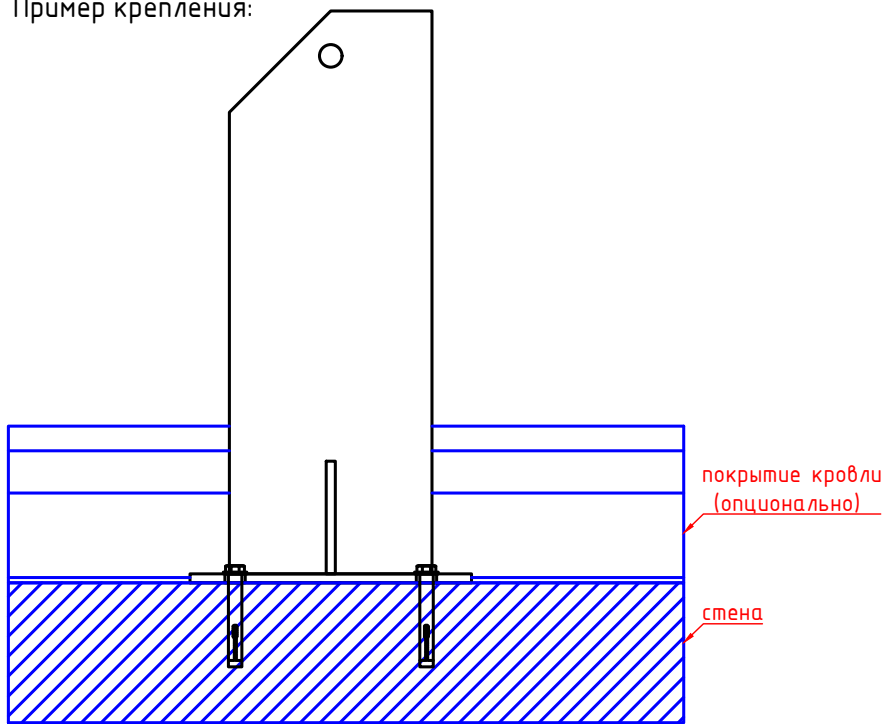

Анкер крепления оттяжек АКОМ500 Т131457

Комплект поставки

- 1.) основной конструктив
- 2.) анкер клиновой 12x150

- 1 шт.
- 4 шт.

Общий вид:

Пример крепления:

Анкер крепления оттяжек на утепленную кровлю

Согласовано	
Взам. инв. №	
Подл. и дата	
Инв. № подл.	

						Т131457			
						Альбом №2. Каталог комплектов трубостоек, узел крепления трубостоек, кронштейнов крепления громкоговорителей			
Изм.	Кол.уч	Лист	№ док.	Подпись	Дата	Специализированный каталог изделий по монтажу технических средств оповещения	Стадия	Лист	Листов
Разраб.		Черенцова			03.21		Р	1	
Проверил		Соколов			03.21				
ГИП		Черенцова			03.21				
						Анкер крепления оттяжек АКОМ 500		000 "Терра 13"	