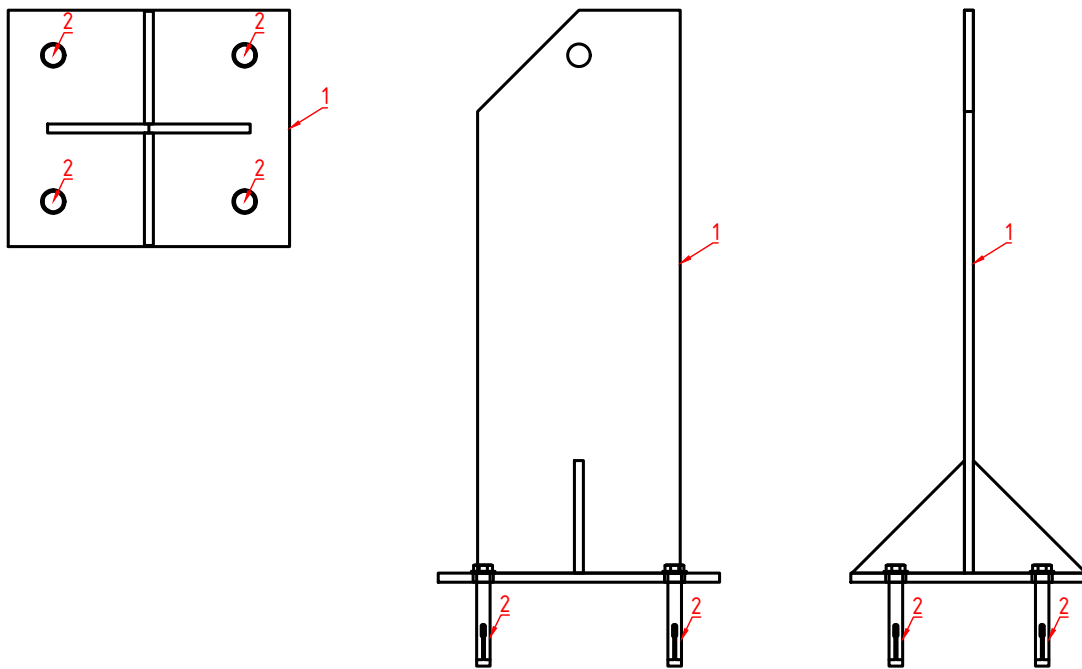

Анкер крепления оттяжек АКОМ500 Т131457

Комплект поставки

- 1.) основной конструктив
- 2.) анкер клиновой 12x150

- 1 шт.
- 4 шт.

Общий вид:

Пример крепления:

Анкер крепления оттяжек на утепленную кровлю

Согласовано	
Взам. инв. №	
Подл. и дата	
Инв. № подл.	

						Т131457			
						Альбом №2. Каталог комплектов трубостоек, узел крепления трубостоек, кронштейнов крепления громкоговорителей			
Изм.	Кол.уч	Лист	№ док.	Подпись	Дата	Специализированный каталог изделий по монтажу технических средств оповещения	Стадия	Лист	Листов
Разраб.		Черенцова			03.21		Р	1	
Проверил		Соколов			03.21				
ГИП		Черенцова			03.21				
						Анкер крепления оттяжек АКОМ 500		000 "Терра 13"	