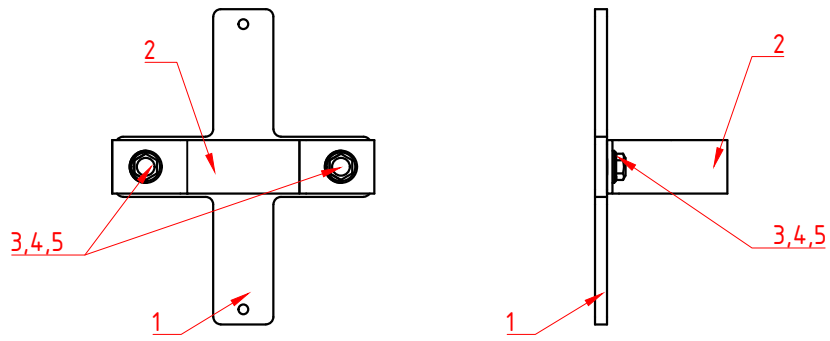

ККСП Кронштейн крепления коробки монтажной КСП-10 на мачту Т131387
ККСПП Кронштейн крепления коробки монтажной КСП-10 на мачту $\varnothing$ 76 мм. Т131557

Комплект поставки

1.) кронштейн ККСП	- 1 шт.
2.) хомут	- 1 шт.
3.) шайба 12	- 2 шт.
4.) гайка М6	- 2 шт.
5.) шайба увеличенная 6	- 2 шт.

Общий вид:

Пример крепления: